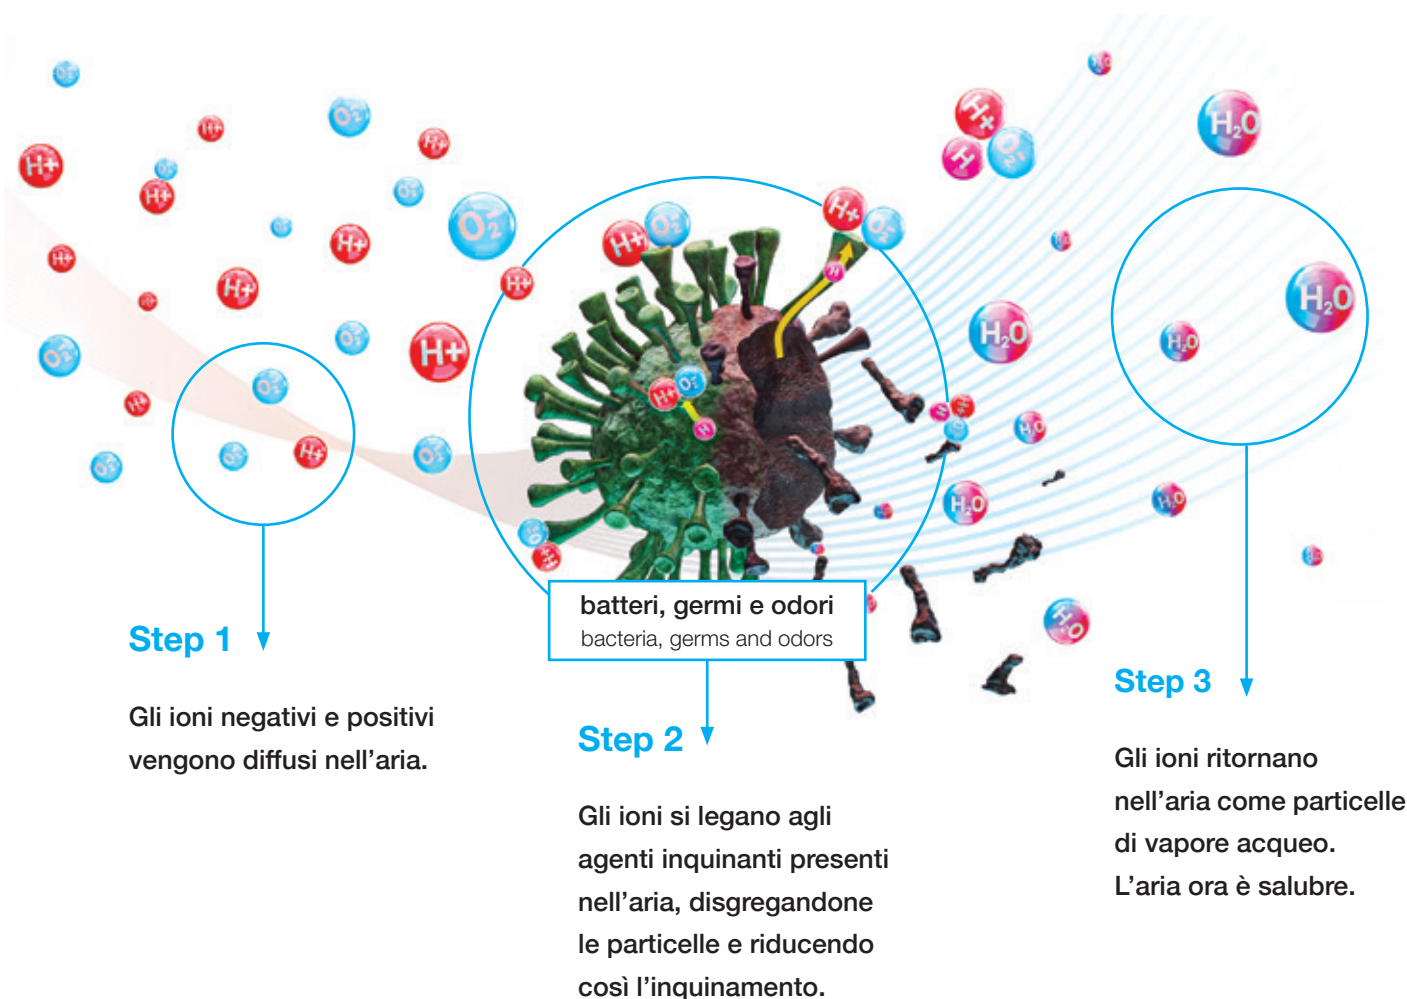

Tecnologia nata dalla natura

I climatizzatori Artel della linea Digital, nascondono al loro interno una grande tecnologia, che si ispira ai processi di depurazione naturale: il generatore di ioni con tecnologia al plasma.

Questo sistema permette di dividere le molecole d'acqua in ioni con carica positiva e negativa. Questi ioni si diffondono nell'ambiente abbattendo in modo attivo gli inquinanti quali germi e batteri presenti nell'aria e aderenti alla superficie come funghi, muffe, virus e odori, per poi tornare nell'aria sotto forma di vapore acqueo.

Come funziona?