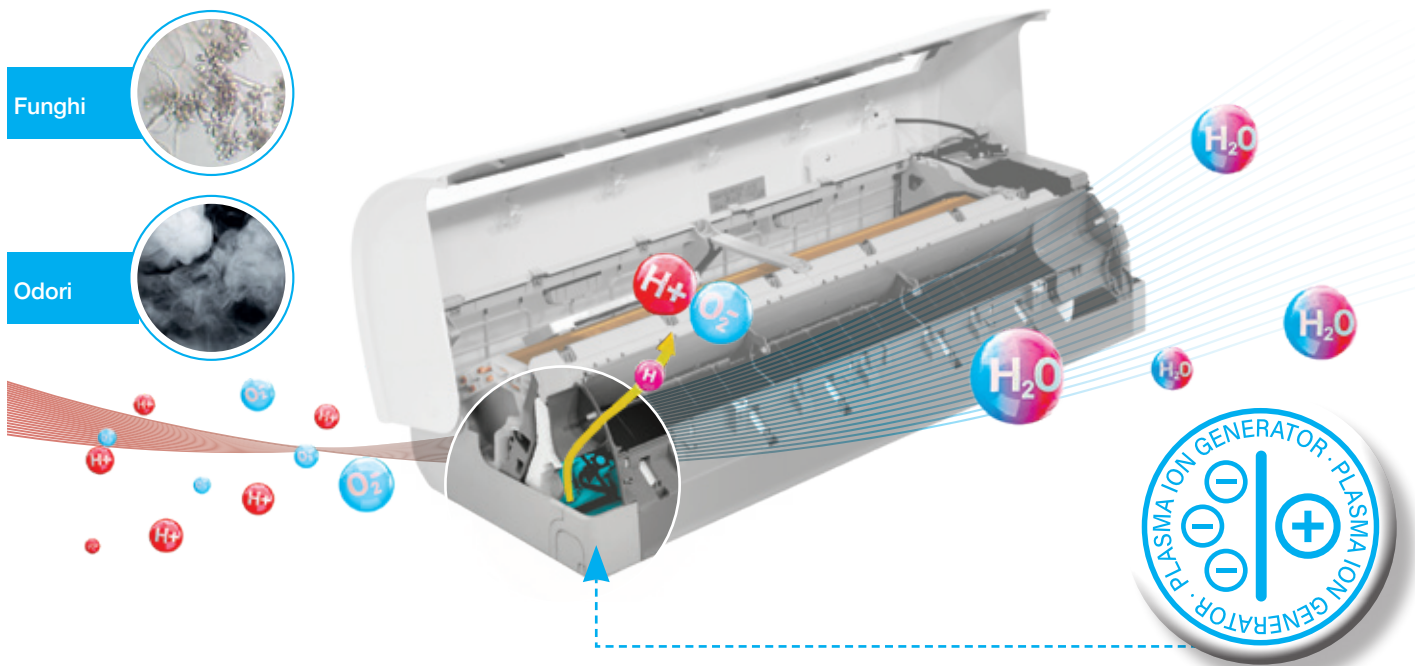

## Tecnologia nata dalla natura

I climatizzatori Artel della linea Digital, nascondono al loro interno una grande tecnologia, che si ispira ai processi di depurazione naturale: il generatore di ioni con tecnologia al plasma.

Questo sistema permette di dividere le molecole d'acqua in ioni con carica positiva e negativa. Questi ioni si diffondono nell'ambiente abbattendo in modo attivo gli inquinanti quali germi e batteri presenti nell'aria e aderenti alla superficie come funghi, muffe, virus e odori, per poi tornare nell'aria sotto forma di vapore acqueo.

# STOP

Batteri

Funghi

Odori

Lo ionizzatore d'aria utilizza una potente tecnologia di depurazione dell'aria che non richiede un filtro fisico per produrre aria pulita e fresca.